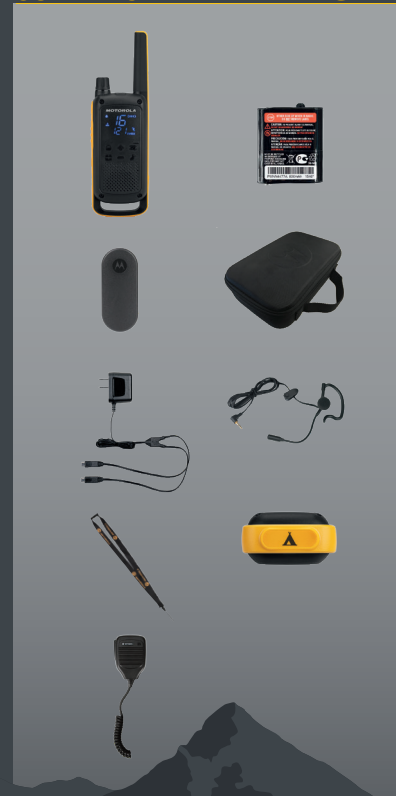

TALKABOUT™

MOTOROLA
SOLUTIONS

TALKIES-WALKIES T82 EXTREME

PROFITEZ DE CHAQUE MOMENT

DÉPASSEZ LES LIMITES

ASSUREZ VOTRE SÉCURITÉ ET RESTEZ CONNECTÉS DANS LES ENVIRONNEMENTS LES PLUS RIGOUREUX

Le TALKABOUT T82 Extreme est le compagnon de voyage robuste dont vous avez besoin pour vos aventures les plus folles. Doté d'un indice de protection IPX4, le T82 EXTREME est étanche et supporte les environnements les plus rigoureux. Le nouvel écran masqué s'active lorsque vous en avez besoin et facilite les communications. Le bouton de couplage pratique facilite son réglage. Une torche LED offre un éclairage d'urgence en cas de besoin et vous permet de lire votre carte dans l'obscurité. Grâce à des accessoires indispensables et à une portée pouvant atteindre 10 km*, le TALKABOUT T82 Extreme vous permet de communiquer lors d'un trekking ou de l'ascension des plus hauts sommets.

Il est livré dans une mallette de transport pratique et disponible en trois versions : Twin pack comprenant tout le nécessaire pour démarrer, Quad pack pour les plus grands groupes et RSM pack (haut-parleur/microphone déporté) pour vous permettre de parler et d'écouter sans avoir à saisir votre radio.

AUTONOMIE DE LA BATTERIE

NiMH 800 mAh (fournie) – jusqu'à 18 heures***
 NiMH 1300 mAh grande capacité (optionnelle)
 - jusqu'à 26 heures***

CHARGEMENT

Chargeur Micro USB (fourni)
 Compatible avec le socle-chargeur (vendu séparément)

SKI

RANDONNÉE

BICYCLETTE

ESCALADE

SNOWBOARD

CONTENU DE L'EMBALLAGE

* En fonction du relief et des conditions climatiques.

** Restreint à 8 canaux en Russie en vertu de la loi (voir le guide d'utilisation).