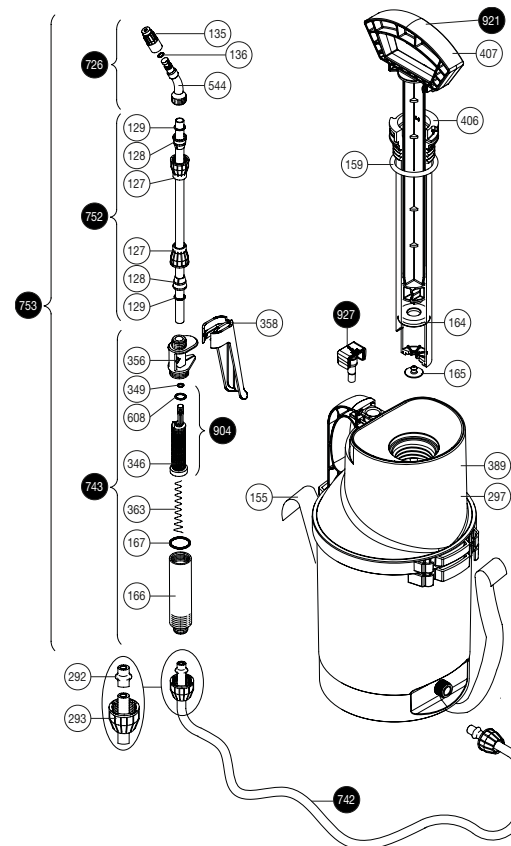

SET DE BUSES
code 8.34.46.870

**TUBE LANCE DE 1 M ALUMINIUM
AVEC BUSE**
code 8.34.60.871
**TUBE LANCE DE 1,5 M ALUMINIUM
AVEC BUSE**
code 8.34.60.872

DOUBLE BUSE EXTENSIBLE
code 8.35.40.872

RALLONGE TÉLESCOPIQUE code
8.35.40.876

RALLONGE 0.5M
code 8.35.40.870

**TUBE LANCE EN FIBRE DE VERRE DE
1M AVEC BUSE**
code 8.34.60.873
**TUBE LANCE EN FIBRE DE VERRE DE
1,5M AVEC BUSE**
code 8.34.60.874

DOUBLE BUSE FLEXIBLE
code 8.35.40.871

PIÈCES DE RECHANGE

Prolongez la durée de votre pulvérisateur en simplifiant le remplacement des pièces.

N.	CODE	Q	NOM PIÈCES DE RECHANGE
127	8.38.12.323	2	ÉCROU CONIQUE
128	8.38.12.324	2	CÔNE Ø 8
129	2.23.99.910	2	JOINT ROND Ø 7,5
135	8.39.02.323	1	BUSE Ø 1
136	2.23.15.905	1	JOINT ROND NA-5
155	8.38.12.420	1	COURROIE
159	2.23.15.930	1	JOINT ROND AN-30
164	8.39.02.314	1	COLLERETTE JOINT TORIQUE
165	8.38.05.314.1	1	SOUPAPE DE LA CHAMBRE
166	8.39.18.367	1	PORTE FILTRE
167	2.23.15.914	1	JOINT ROND AN-14
192	8.38.08.328	2	DOUILLE TUYAU
293	8.38.12.312	2	ÉCROU
297	8.18.45.801	1	RÉSERVOIR BERRY 5
346	8.39.47.365	1	FILTRE LANCE
349	2.23.16.903	1	JOINT ROND AN-3
356	8.39.46.366	1	CORPS MANETTE
358	8.39.46.368	1	POIGNÉE
363	8.39.41.342	1	RESSORT LANCE
389	8.18.47.801	1	RÉSERVOIR BERRY 7
406	8.38.46.303	1	CHAMBRE
407	8.38.46.308	1	MANETTE
544	8.28.40.322	1	PULVÉRISATEUR
608	2.23.16.906	1	JOINT ROND AN-6
726	8.38.08.803	1	TUBE AVEC BUSE
742	8.38.05.805	1	TUYAU COMPLET
743	8.38.08.801	1	MANETTE COMPLÈTE
752	8.38.45.803	1	TUBE AVEC ÉCROUS
753	8.38.45.804	1	LANCE COMPLÈTE
904	8.39.47.811	1	FILTRE AVEC JOINTS
921	8.38.46.601	1	CYLINDRE COMPLÈTE
927	8.18.47.806	1	SOUPAPE DE SÉCURITÉ
	8.18.47.200	1	FEUILLE D'INSTRUCTIONS
	8.18.45.201	1	EMBALLAGE BERRY 5
	8.18.47.201	1	EMBALLAGE BERRY 7