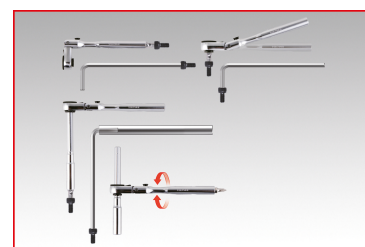

## JEU D'EMBOUTS DE VISSAGE À CODE COULEUR ET DOUILLES 1/4", 33 PIÈCES

RÉFÉRENCE : 918.3005

EAN : 4042146758328

- Avec entraînement 6 pans selon DIN 3126 / ISO 1173 - C 6,3
- Pour une utilisation manuelle ou avec visseuse
- Cliquet réversible 72 dents
- Tête inclinable à 180°
- Embouts avec code couleur
- Avec rallonge et adaptateur 1/4"
- Rallonge pouvant être utilisée comme poignée en T
- Finition chromée satinée
- Chrome Vanadium
- Coffret bi-matière avec coins renforcés

**Dimensions du coffret** L. 155 x l. 110 x H. 40 mm

**Pièces dans le set** 33 pièces

**Attribut de fonction 1** Code couleur

**Entraînement en pouces** 1/4 "

**Matière** Chrome Vanadium

**Norme** DIN 3126, ISO 1173 - C 6,3